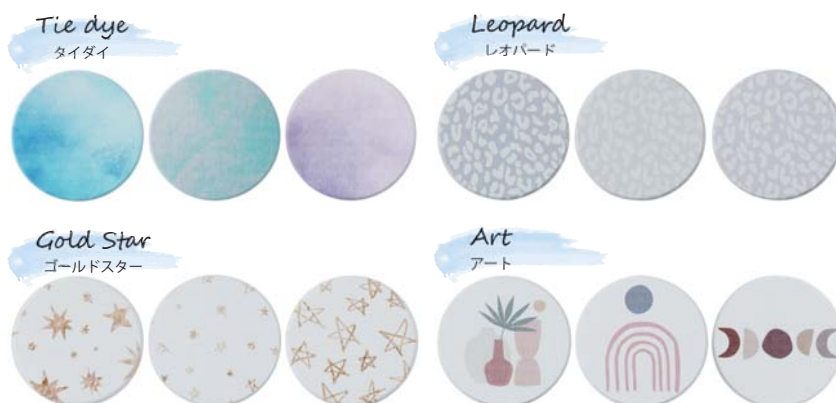

コップの水滴をすばやく吸収 「珪藻土プリントコースター」新発売。

株式会社エヌ・エレファント(大阪市西区)の生活雑貨ブランド「&NE(アンドエヌイー)」は新商品「珪藻土プリントコースター|NEO-179」を2021年5月より発売いたします。

グラスに冷たい飲み物を入れたときにできる表面の水滴を、珪藻土の持つ優れた吸水力で、すばやく吸い取ってくれます。グラスにコースターが張り付くこともありません。時間が経つと自然に乾燥するのでお手入れの手間もかかりません。

&NE

概要

- ■ブランド名:&NE(アンドエヌイー)
- ■品名:珪藻土プリントコースター
- ■品番:NEO-179
- ■商品サイズ(約):直径9×厚さ0.9cm(1枚あたり)
- ■材質:珪藻土、植物繊維など
- ■生産国:中国
- ■希望小売価格:¥440(税抜価格¥400)
- ■販売店:全国雑貨店・インテリアショップ・通販
- ■発売日:2021年6月
- ■製品ページ:

<https://n-elephant.com/andne/product/neo-179/>

ブランド公式Instagram:
www.instagram.com/andne_official/

ANDNE.OFFICIAL

このプレスリリースに
関するお問い合わせ先

●商品画像が必要な場合は下記担当者までご連絡いただけますようお願いいたします。●Eメールでの弊社プレスリリース配信をご希望の場合は、お手数ですが下記メールアドレス宛にその旨をご連絡いただけますようお願いいたします。●映画・TV プログラム・誌面づくりの撮影用小道具として、またイベントでの使用等、製品の貸出、プレゼント企画につきましても、お気軽にお声掛けください。

■[担当]山崎(やまさき) ■[TEL]06-6648-8881 ■[MAIL]public@n-elephant.com

株式会社 エヌ・エレファント

[商号]株式会社エヌ・エレファント [設立]2011年10月 [代表取締役]西岡寛和
[所在地]〒550-0015 大阪府大阪市西区南堀江1-14-28 3F [TEL]06-6648-8881
[WEB] www.n-elephant.com