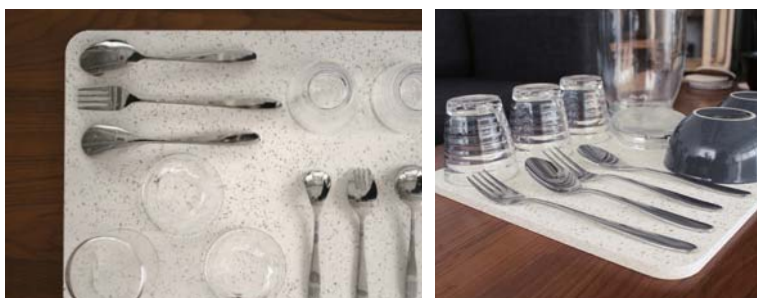

落ち着いた輝きと美しい模様 「珪藻土ドライボードmikage」新発売。

株式会社エヌ・エレファント(大阪市西区)の生活雑貨ブランド「&NE(アンドエヌイー)」は新商品「珪藻土ドライボードmikage|NEO-138」を2020年10月より発売いたします。

グラス類などをちょっと乾かしたいときや、頻繁に使う食器の水切りに珪藻土の吸水性が役立ちます。布巾で拭く手間やめんどくさいトレイのお手入れも省くことが出来、時々の陰干しで衛生的にお使いいただくことが出来ます。

&NE

概要

- ■ブランド名:&NE(アンドエヌイー)
- ■品名:珪藻土ドライボードmikage
- ■品番:NEO-138
- ■商品サイズ(約):幅40×奥行30×厚さ1cm
- ■成分:ドライボード/珪藻土、植物繊維など
  サンドペーパー/紙、研磨材
- ■生産国:中国
- ■希望小売価格:1,800円(税別)
- ■販売店:全国雑貨店・インテリアショップ・通販
- ■発売日:2020年10月
- ■製品ページ:

<https://n-elephant.com/andne/product/neo-138/>

ブランド公式Instagram:
www.instagram.com/andne_official/

このプレスリリースに
関するお問い合わせ先

●商品画像が必要な場合は下記担当者までご連絡いただけますようお願いいたします。●Eメールでの弊社プレスリリース配信をご希望の場合は、お手数ではございますが下記メールアドレス宛にその旨をご連絡いただけますようお願いいたします。●映画・TV プログラム・誌面づくりの撮影用小道具として、またイベントでの使用等、製品の貸出、プレゼント企画につきましても、お気軽にお声掛けください。

■[担当]山崎(やまさき) ■[TEL]06-6648-8881 ■[MAIL]public@n-elephant.com

株式会社 エヌ・エレファント

[商号]株式会社エヌ・エレファント [設立]2011年10月 [代表取締役]西岡寛和
[所在地]〒550-0015 大阪府大阪市西区南堀江1-14-28 3F [TEL]06-6648-8881
[WEB] www.n-elephant.com